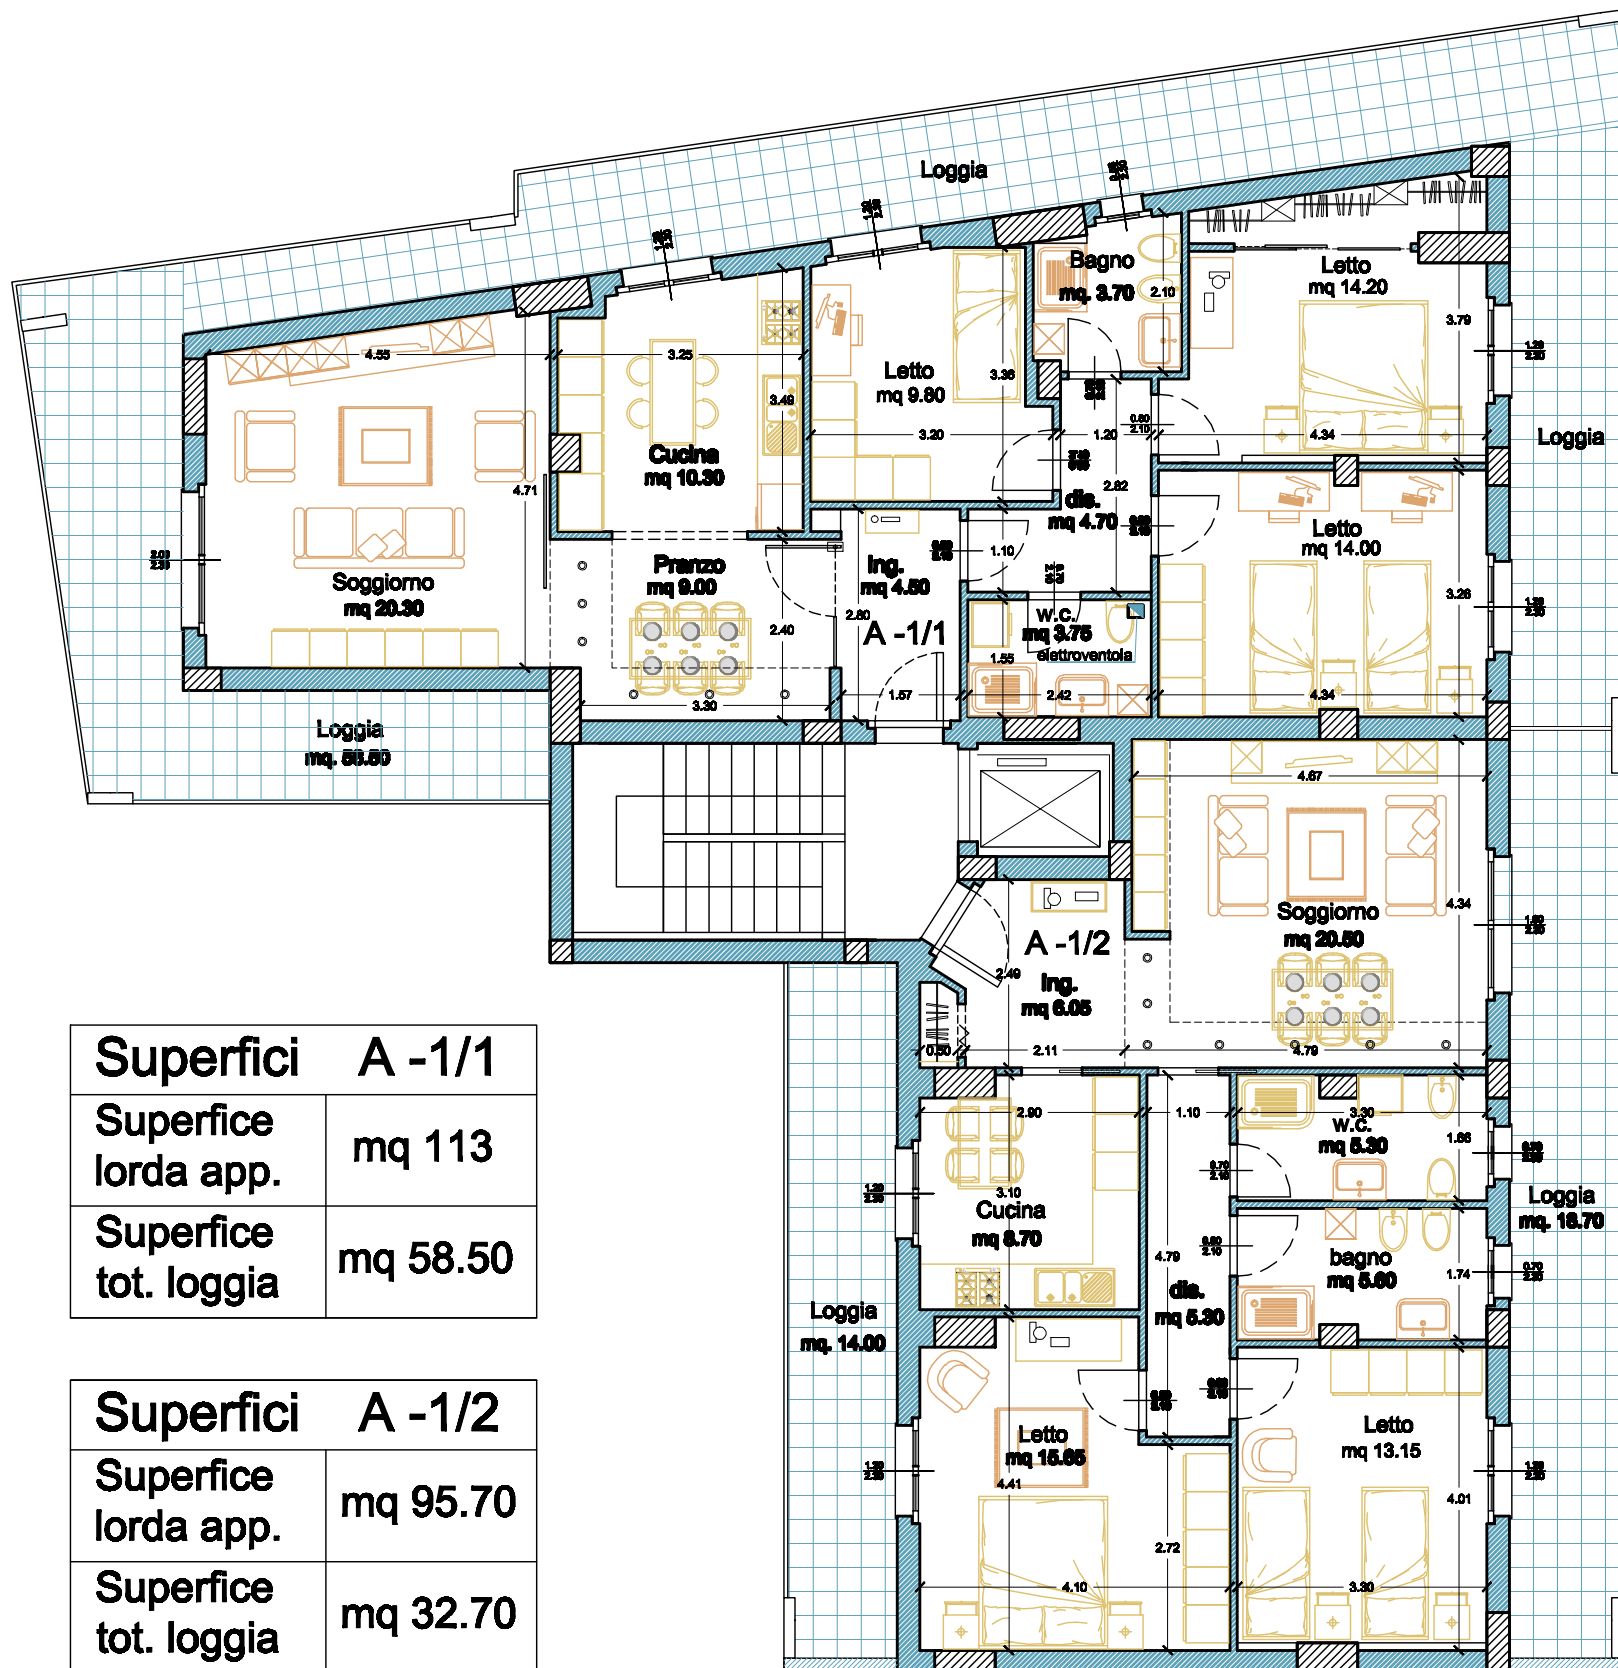

PIANTA PIANO PRIMO

Nord

Superfici A -1/1	
Superficie lorda app.	mq 113
Superficie tot. loggia	mq 58.50

Superfici A -1/2	
Superficie lorda app.	mq 95.70
Superficie tot. loggia	mq 32.70

PIANTA PIANO TERZO