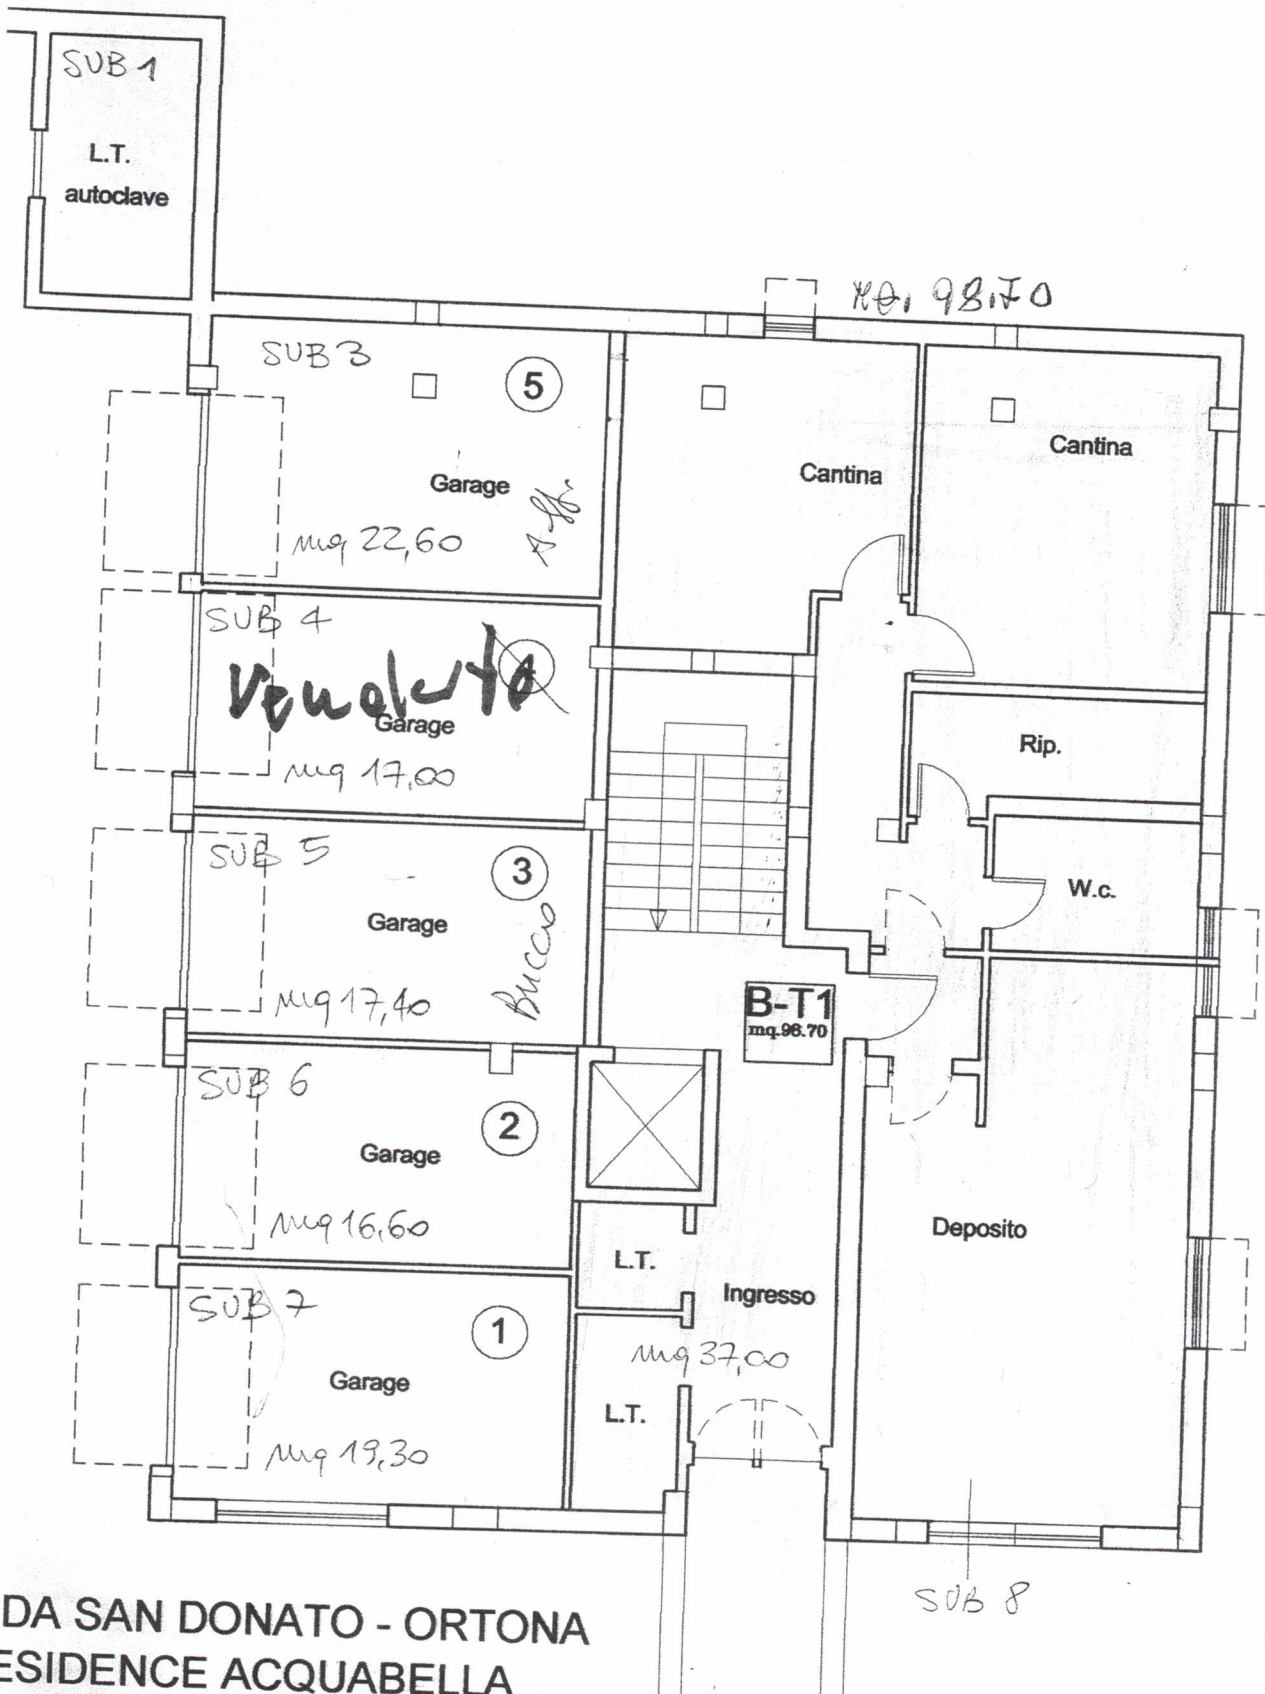

Residence Acquabella

Appartamento B-1/3

mp 67.40 + b 40.60 mp

Residence Acquabella

Appartamento B-1/1

mp 44.70 + b 23.8 up

Residence Acquabella

Appartamento B-2/1

PIANTA PIANO 1°
Scala 1:100

mp no. 1.30 + b. 57.8

Residence Acquabella

Appartamento B-2/2

up 108. + b51 up

Appartamento B-3/1

PIANTA PIANO 2°
Scala 1:100

96mq + 5 67mq

Residence Acquabella
CONTRADA SAN DONATO - ORTONA

SUB 14

Residence Acquabella

Appartamento B-3/2

PIANTA PIANO 2°
Scala 1:100

mp 90 + b 67 bay

C.DA SAN DONATO - ORTONA
 RESIDENCE ACQUABELLA
 PIANTE PIANO SEMINTERRATO