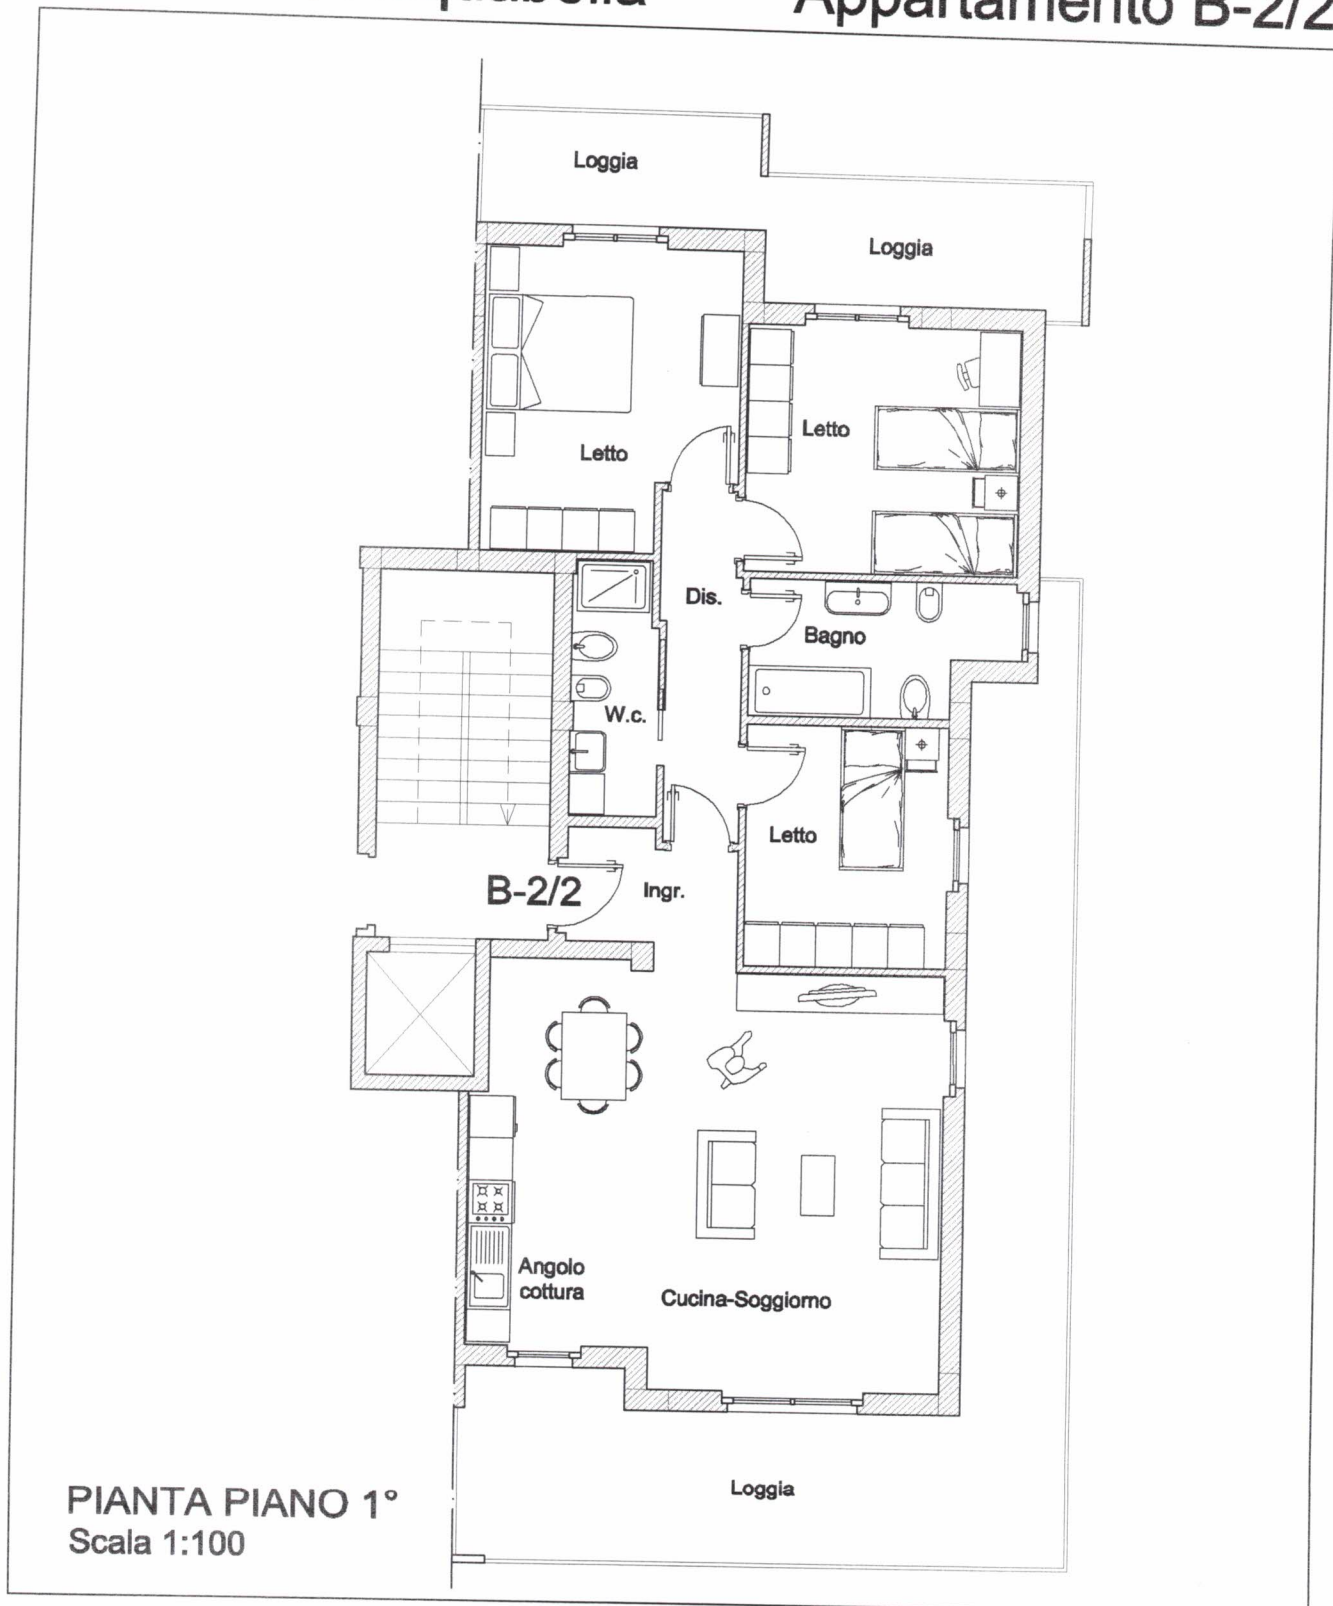

Residence Acquabella

Appartamento B-1/3

mp 67.40 + b 40.60 mp

Residence Acquabella

Appartamento B-1/1

mp 44.70 + b 23.8 up

Residence Acquabella

Appartamento B-2/1

PIANTA PIANO 1°
Scala 1:100

mp no. 1.30 + b. 57.8

Residence Acquabella

Appartamento B-2/2

up 108. + b51 up

Appartamento B-3/1

PIANTA PIANO 2°
Scala 1:100

96mq + 5 67mq

Residence Acquabella
CONTRADA SAN DONATO - ORTONA

SUB 14

Residence Acquabella

Appartamento B-3/2

PIANTA PIANO 2°
Scala 1:100

mp 90 + b 67 bay

C.DA SAN DONATO - ORTONA
 RESIDENCE ACQUABELLA
 PIANTE PIANO SEMINTERRATO