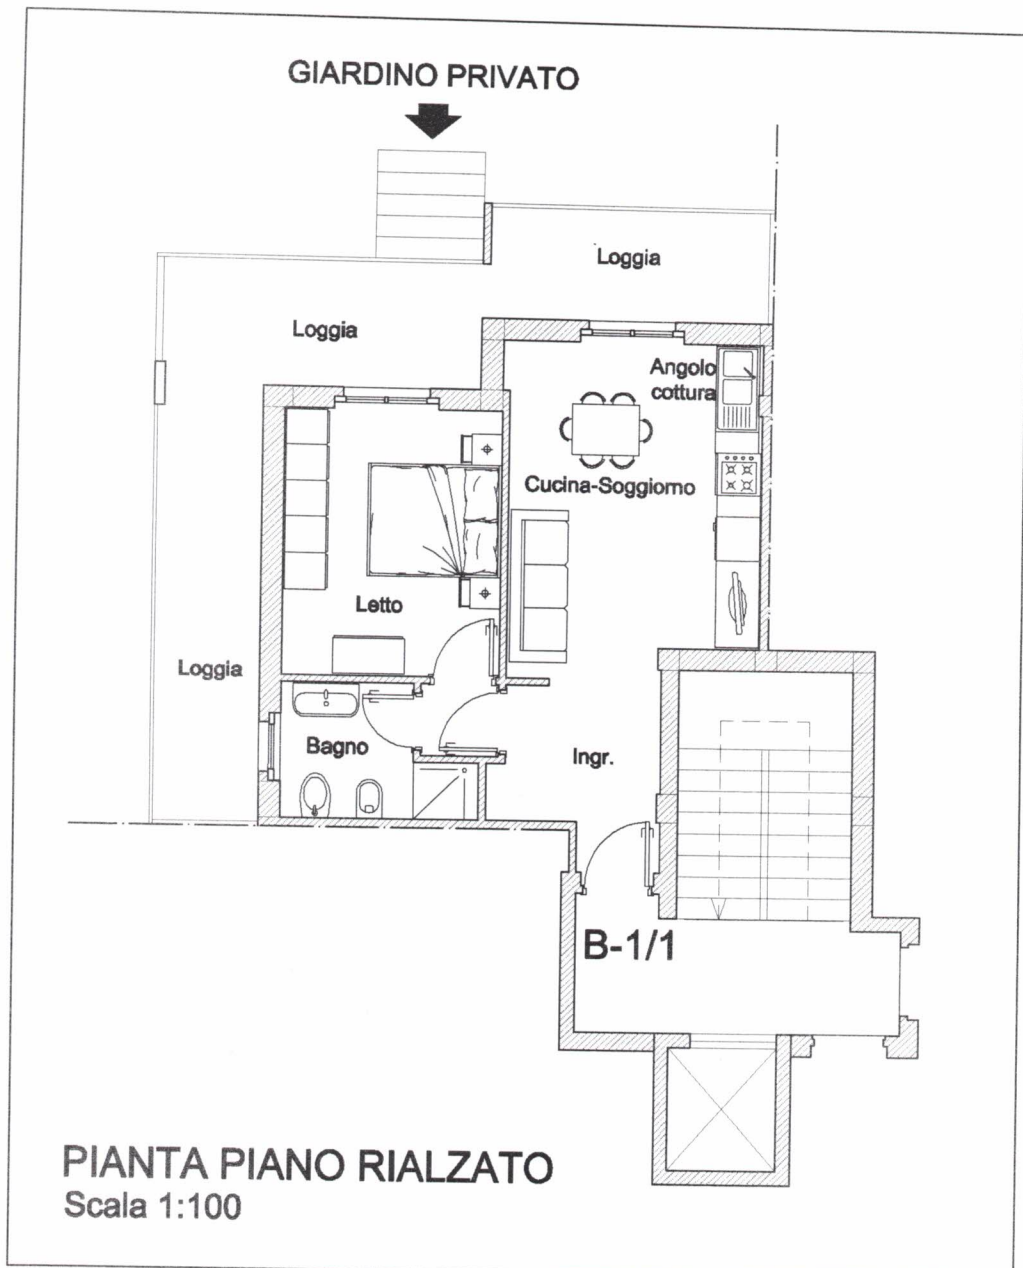

Residence Acquabella

Appartamento B-1/3

mp 67.40 + b 40.60 mp

Residence Acquabella

Appartamento B-1/1

mp 44.70 + b 23.8 up

Residence Acquabella

Appartamento B-2/1

PIANTA PIANO 1°
Scala 1:100

mp no. 1.30 + b. 57.8

Residence Acquabella

Appartamento B-2/2

up 108. + b51 up

Appartamento B-3/1

PIANTA PIANO 2°
Scala 1:100

96mq + 5 67mq

Residence Acquabella
CONTRADA SAN DONATO - ORTONA

SUB 14

Residence Acquabella

Appartamento B-3/2

PIANTA PIANO 2°
Scala 1:100

mp 90 + b 67 bay

C.DA SAN DONATO - ORTONA
 RESIDENCE ACQUABELLA
 PIANTE PIANO SEMINTERRATO