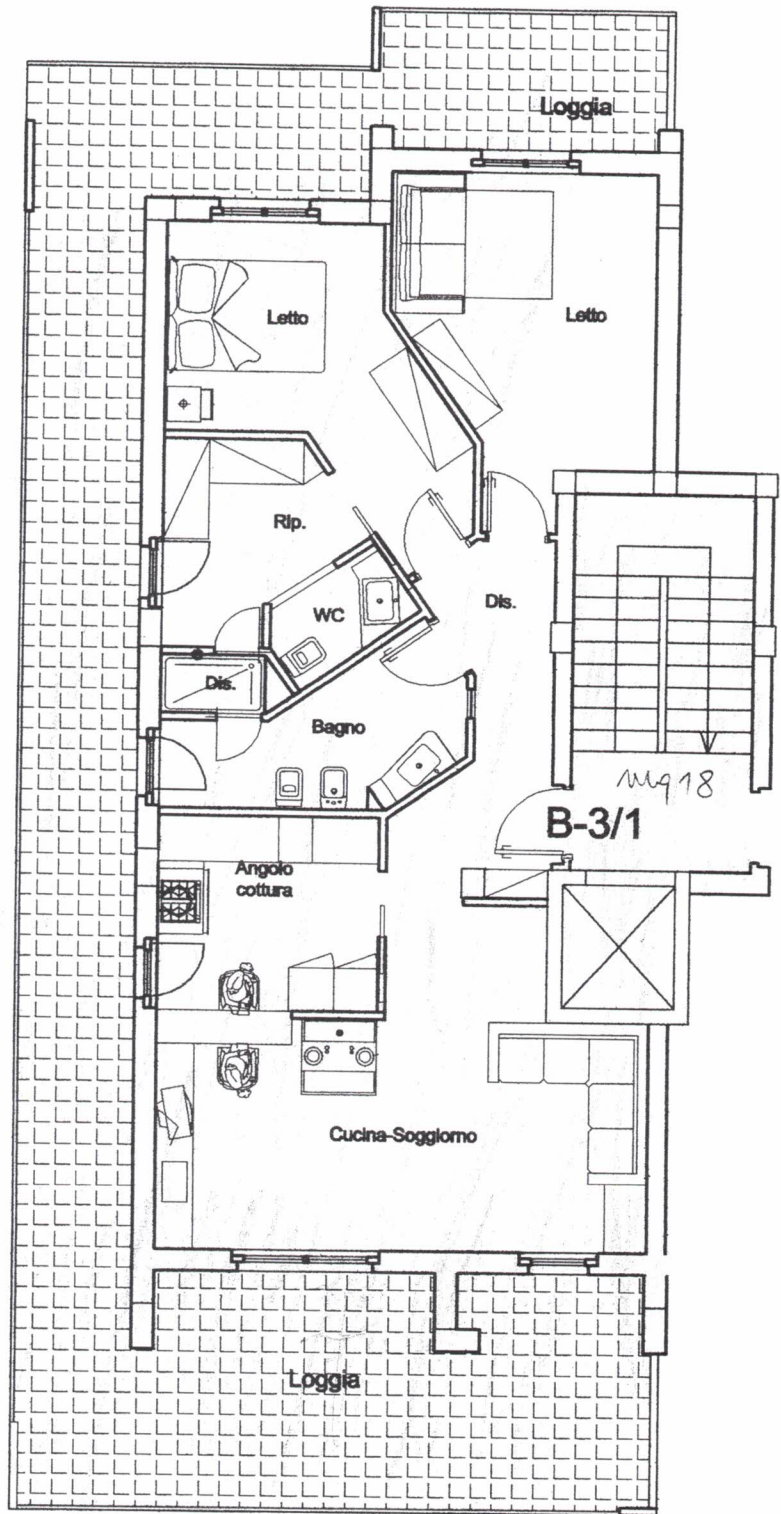

Residence Acquabella

Appartamento B-1/3

mp 67.40 + b 40.60 mp

Residence Acquabella

Appartamento B-1/1

mp 44.70 + b 23.8 up

Residence Acquabella

Appartamento B-2/1

PIANTA PIANO 1°
Scala 1:100

mp no. 1.30 + b. 57.8

Residence Acquabella

Appartamento B-2/2

up 108. + b51 up

Appartamento B-3/1

PIANTA PIANO 2°
Scala 1:100

96mq + 5 67mq

Residence Acquabella
CONTRADA SAN DONATO - ORTONA

SUB 14

Residence Acquabella

Appartamento B-3/2

PIANTA PIANO 2°
Scala 1:100

mp 90 + b 67 bay

C.DA SAN DONATO - ORTONA
 RESIDENCE ACQUABELLA
 PIANTE PIANO SEMINTERRATO