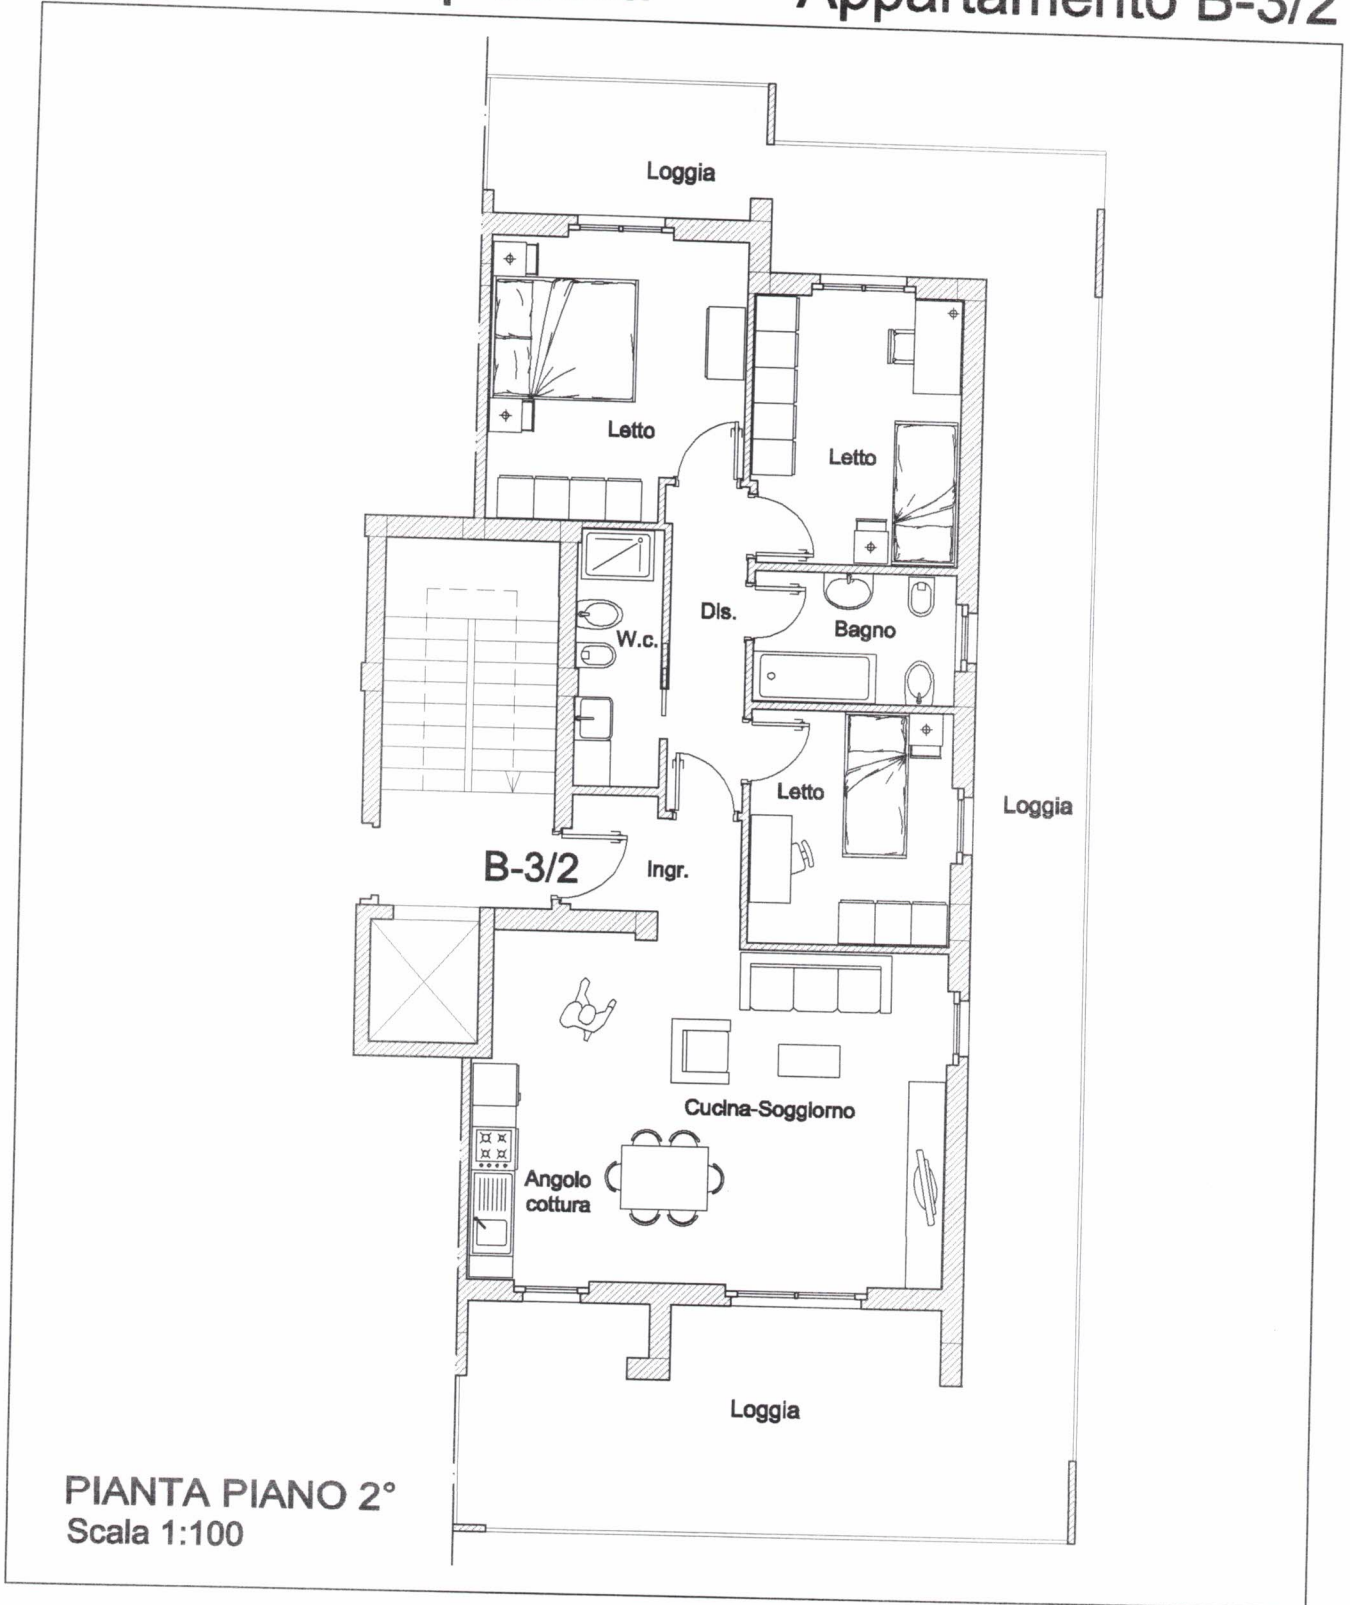

Residence Acquabella

Appartamento B-1/3

mp 67.40 + b 40.60 mp

Residence Acquabella

Appartamento B-1/1

mp 44.70 + b 23.8 up

Residence Acquabella

Appartamento B-2/1

PIANTA PIANO 1°
Scala 1:100

mp no. 1.30 + b. 57.8

Residence Acquabella

Appartamento B-2/2

up 108. + b51 up

Appartamento B-3/1

PIANTA PIANO 2°
Scala 1:100

96mq + 5 67mq

Residence Acquabella
CONTRADA SAN DONATO - ORTONA

SUB 14

Residence Acquabella

Appartamento B-3/2

PIANTA PIANO 2°
Scala 1:100

mp 90 + b 67 bay

C.DA SAN DONATO - ORTONA
 RESIDENCE ACQUABELLA
 PIANTE PIANO SEMINTERRATO