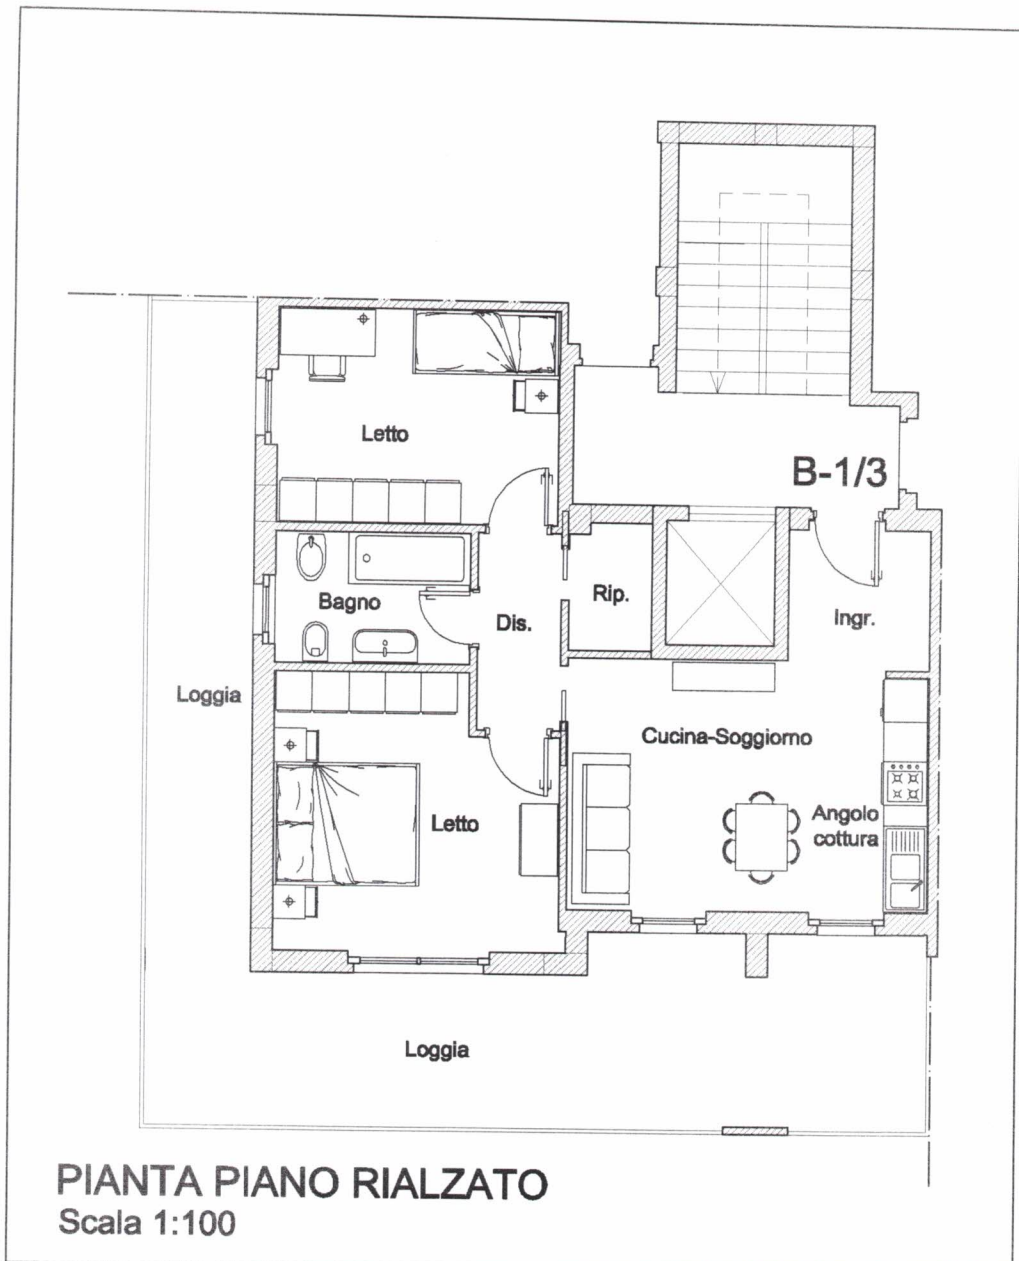

Residence Acquabella

Appartamento B-1/3

mp 67.40 + b 40.60 mp

Residence Acquabella

Appartamento B-1/1

mp 44.70 + b 23.8 up

Residence Acquabella

Appartamento B-2/1

PIANTA PIANO 1°
Scala 1:100

mp no. 1.30 + b. 57.8

Residence Acquabella

Appartamento B-2/2

up 108. + b51 up

Appartamento B-3/1

PIANTA PIANO 2°
Scala 1:100

96mq + 5 67mq

Residence Acquabella
CONTRADA SAN DONATO - ORTONA

SUB 14

Residence Acquabella

Appartamento B-3/2

PIANTA PIANO 2°
Scala 1:100

mp 90 + b 67 bay

C.DA SAN DONATO - ORTONA
 RESIDENCE ACQUABELLA
 PIANTE PIANO SEMINTERRATO